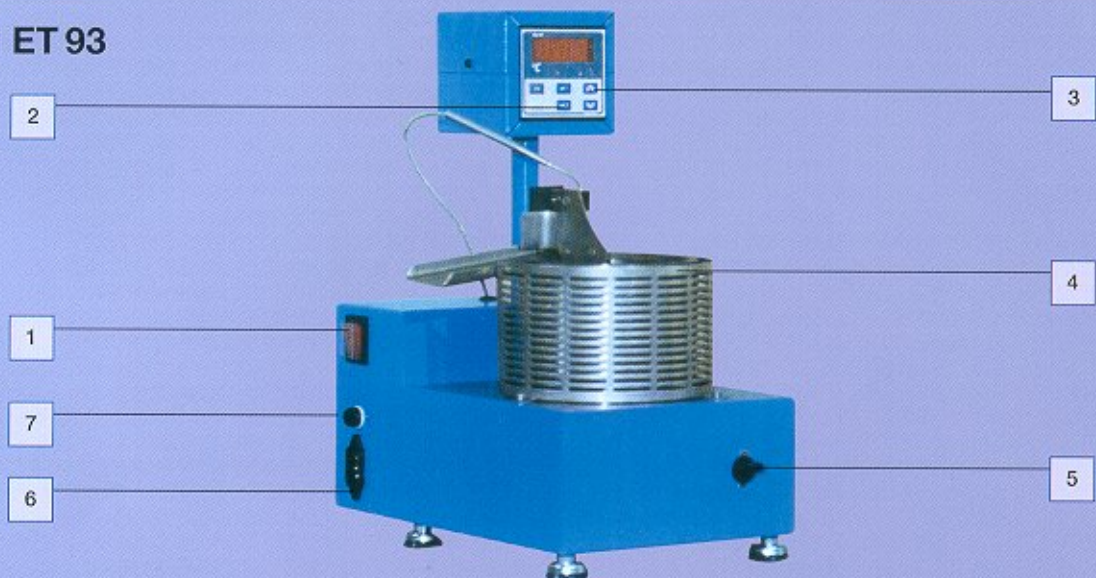

Model CM

Model 2001/T

Model ET 93

RANGE OF MACHINES WITH TECHNICAL DATA – SOLDERING POTS
MODELLI DI MACCHINE E DATI TECNICI – CROGIOLI
MASCHINENAUSFÜHRUNGEN UND TECHNISCHE DATEN – LÖTBÄDER

MODEL CM

Model	Modelli	Type	CM/400	CM/600	CM/750	CM/900
Power	Potenza	Leistung	450 Watt	600 Watt	600 Watt	900 Watt
Bath size	Dimensione bagno	Badgröße	60 x 60 x 30 mm	80 x 80 x 30 mm	90 x 60 x 40 mm	80 x 80 x 60 mm
Temp.range	Temperatura	Temperatur	400 °C			
Connection	Alimentazione	Anschluss	220 V., 50 Hz – 110 V., 60 Hz			

Deutsch

1. Sondergröße auf Anfrage
2. Regler für stufenlos einstellbare Temperatur
3. Kontrolllampe für Temperatur
4. Spezieller Keramikschutz für Elektrostation

MODEL 2001/T

Model	Modelli	Type	2001/T/400	2001/T/600	2001/T/750	2001/T900
Power	Potenza	Leistung	400 Watt	600 Watt	600 Watt	900 Watt
Bath size	Dimensione bagno	Badgröße	60 x 60 x 30 mm	80 x 80 x 28 mm	60 x 90 x 40 mm	80 x 80 x 60 mm
Temperature	Temperatura	Temperatur	550 °C			
Connection	Alimentazione	Anschluss	220 V, 50 Hz			

MODEL ET93

Model	Modelli	Type	ET93/70	ET93/110A	ET93/110B	ET93/150
Power	Potenza	Leistung	1100 Watt	1100 Watt	1100 Watt	1100 Watt
Bath size	Dimensione bagno	Badgröße	H 40 mm ø 70 mm	H 38 mm ø 110 mm	H 80 mm ø 110 mm	H 75 mm ø 150 mm
Temperature	Temperatura	Temperatur	500 °C			
Connection	Alimentazione	Anschluss	220 V, 50 Hz			